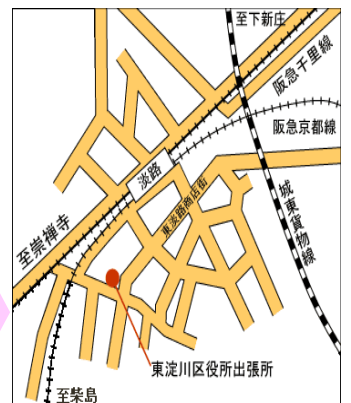

<http://www.hohoemi-kushakyo.or.jp>

スマートフォンの方はQRコードをご利用ください。

こさりんの
ご相談は! **06-6195-3732**

編集：子育てサービス利用者支援(こさりん)
☎06-6195-3732
東淡路4-15-1(東淀川区役所 出張所3階)
発行：(社福)大阪市東淀川区社会福祉協議会
☎06-6370-1630
菅原4-4-37(区在宅SCほほえみ)

「こさりん」相談室のご案内
東淀川区役所出張所3階
阪急「淡路」駅下車
東改札口から徒歩約2分。

○印は
3か月健診・1歳6か月健診

GOGOみのりちゃん、7月1日発行には、7・8月分の子育て情報カレンダーを掲載しています。

※保育所・幼稚園の施設開放日を利用して見学や遊びに行ってみましょう。

- ◎/ 10:00~11:30
東井高野ふれあい子育て
(東井高野連合集会所)
- ◎/ 10:00~11:30
スペース「のびのび」井高野
(井高野福祉会館)
- ◎/ 10:30~12:00
大隅東子育てパンダ
(エコホール江口)
- ◎/ 10:00~12:00
大隅西子育てサークル
(大隅西社会福祉会館)
- ◎/ 10:30~12:00
大桐地域ふれあい子育てサークル
(大桐連合集会所)
- ◎/ 10:30~12:00
大道南子育てサロン
(大道南会館)
- ◎/ 14:00~15:30
豊里子育てサロン
(豊里連合集会館)
- ◎/ 10:00~11:30
豊里南「子育てくらぶ」
(豊里南福祉会館)
- ◎/ 13:00~15:00
豊新おやこひろば
(豊新福祉会館)
- ◎/ 10:00~12:00
小松子育てサロン
(小松福祉会館)
- ◎/ 10:30~12:00
新庄地域育児サークル
(新庄福祉会館)
- ◎/ 10:00~12:00
下新庄子育てサロン「お母さん集まって」
(下新庄福祉会館)
- ◎/ 10:00~12:00
菅原子育てサロン「親子でスマイル」
(菅原小学校多目的室)
- ◎/ 14:00~16:00
東淡路子育てサロン
(東淡路会館)
- ◎/ 10:00~12:00
柴島子育てサロン
(柴島センター)
- ◎/ 10:00~12:00
淡路子育てサロン「たんぼぼ」
(西淡路小学校多目的室)
- ◎/ 10:00~15:00
西淡路子育てサロン「バンビ」
(西淡路会館)
- ◎/ 10:00~11:30
親子でいっしょにあそびましょう
(啓発センター)
- ◎/ 11:00~11:30
あっぷるバイの「はっぴータイム」
(東淀川図書館多目的室)